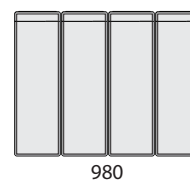

BRICKBIN S

uitvoeringen *configurations*

papier
blauw
open
*paper
bleu
open*

PMD
oranje
open
*PMD
orange
open*

organisch
groen
gesloten
*organic
green
closed*

restafval
grijs
open
*waste
grey
open*

bekers
geel
4x open
*cups
yellow
4x open*

afmetingen *dimensions*

240 236 765 mm

capaciteit *capacity*

30 liter

opening *waste opening*

ø 180

gewicht *weight*

3,5 kg