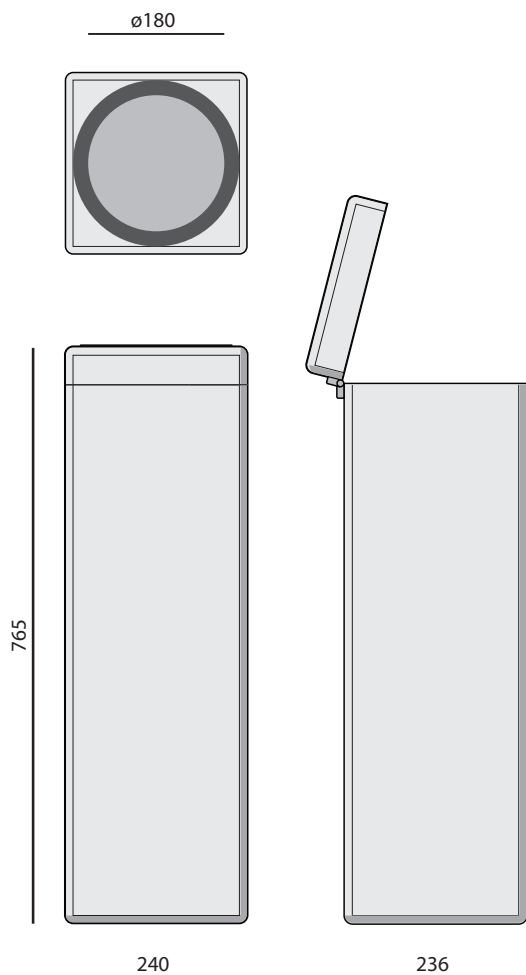

BRICKBIN S

uitvoeringen *configurations*

papier
blauw
open
*paper
bleu
open*

PMD
oranje
open
*PMD
orange
open*

organisch
groen
gesloten
*organic
green
closed*

restafval
grijs
open
*waste
grey
open*

bekers
geel
4x open
*cups
yellow
4x open*

afmetingen *dimensions*

240 236 765 mm

capaciteit *capacity*

30 liter

opening *waste opening*

ø 180

gewicht *weight*

3,5 kg

materiaal *material*

gerecycled thermoplastisch plastics +
aluminium
*recycled thermoplastic plastic +
aluminum*

Dutch design

Made in the Netherlands

www.brick-bin.nl