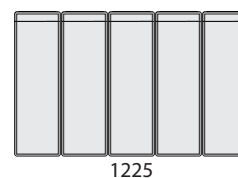

BRICKBIN S

uitvoeringen *configurations*

papier
blauw
open
*paper
bleu
open*

PMD
oranje
open
*PMD
orange
open*

organisch
groen
gesloten
*organic
green
closed*

restafval
grijs
open
*waste
grey
open*

bekers
geel
4x open
*cups
yellow
4x open*

afmetingen *dimensions*

240 236 765 mm

capaciteit *capacity*

30 liter

opening *waste opening*

ø 180

gewicht *weight*

3,5 kg